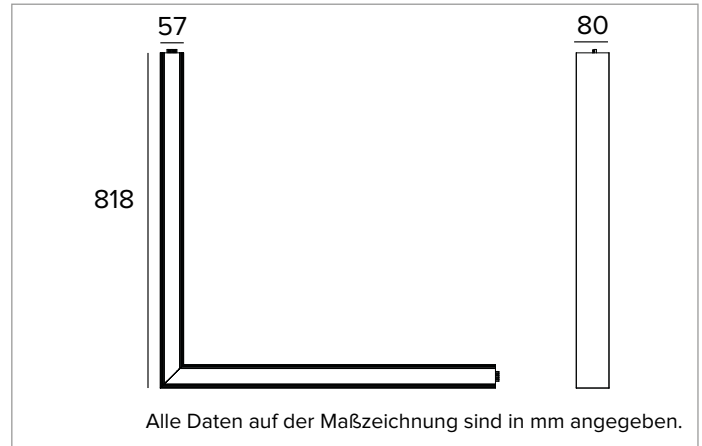

T007BV940ELDB | LOGICO EASY System 57 - OPAL HO LED-Leuchte für Decken- oder Pendelsystemmontage. L-Modul

	4000K	H(m)	D(m)	Emax(lx)
	Ra90		111°	
	Fixture Power	31W	1	2.90
	Source Flux	2370lm	2	5.80
	Fixture Flux	2370lm	3	8.70
	Efficacy	78lm/W	4	11.60
G0300A	I _{max} =190cd/klm	I _{max}	451cd	5
			14.49	16